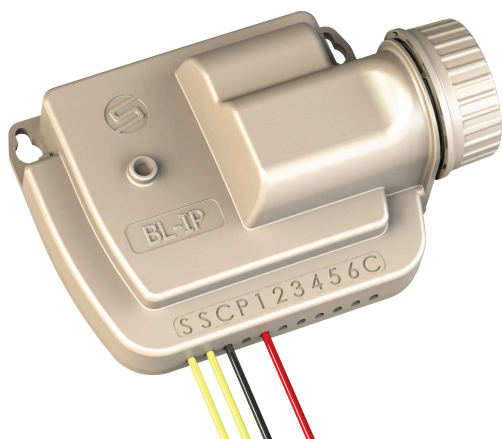

Automatické zahradní ovládání SOLEM

Automatický zavlažovací systém

Ovládání automatické závlahy soukromých zahrad,
veřejných i sportovních ploch.

BL-IS 2/4/6

BL-IS 9/12

BL-IP 1

BL-IP 2/4/6