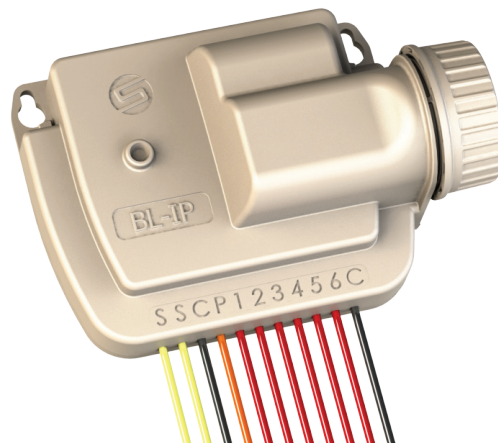

BL-IP 2/4/6